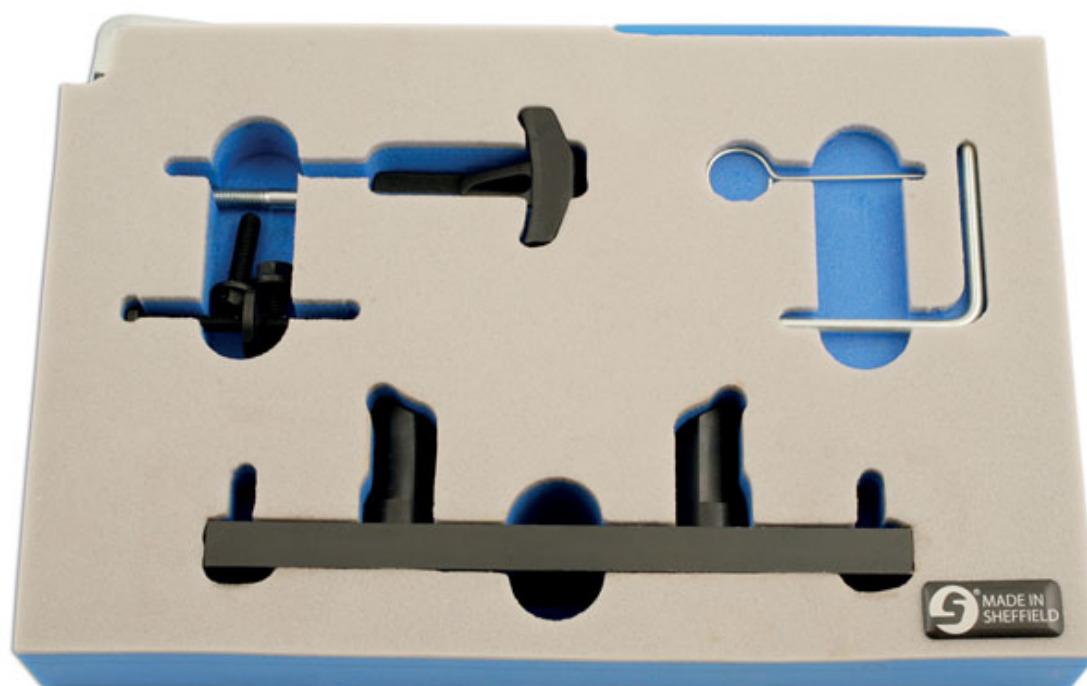

Zestaw blokad rozrzadu -2.0lt VW FSi

Narzędzie dedykowane do prostej obsługi silników benzynowych Audi 2.0 TFSi i FSi .

Additional Information

- Zastosowanie Audi A3, A4 | A6 | S3 | TT 2.0 (2003-2010).
- Zawiera narzędzie do ustawiania wałka rozrzadu, napinacz i pin.
- Pakowane w moduł z pianki elastycznej.
- Dostępne również w metalowej walizce (zestaw Laser nr 4536).
- Załączone wskazówki i zasady stosowania.